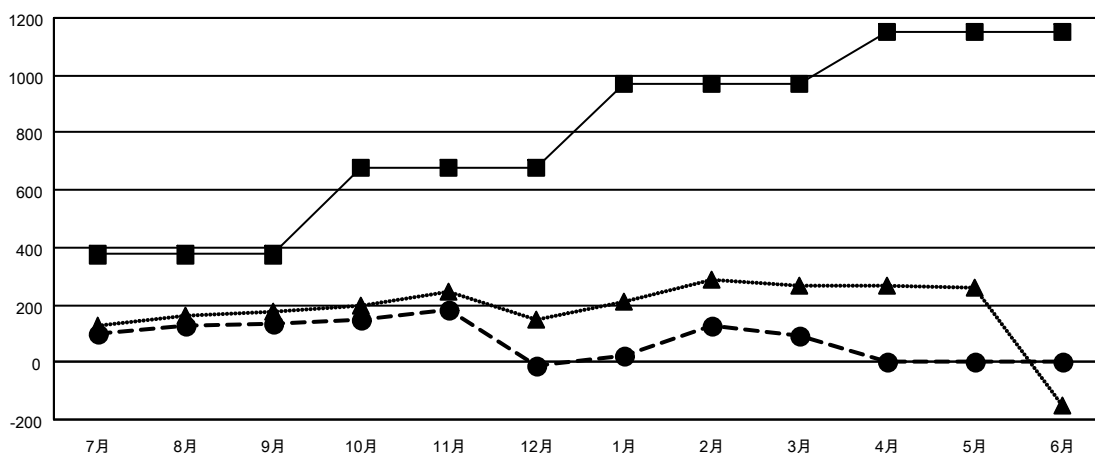

会員目標及び実績累計

- - 会員純増目標
- - 会員増強実績
- ▲ - 昨年度会員数 実際

解散クラブ: 2	276 CLUBS OF 369 一名以上の新会員を登録	男女別
		男性 10,293 (75.93%)
		女性 3,263 (24.07%)
退会者	会員累計データを見るには、ここをクリック	世帯主/家族会員合計 4,144
物故会員 80		国際会費半額の家族会員 2,306
クラブ解散 4		
その他 726		
合計 810