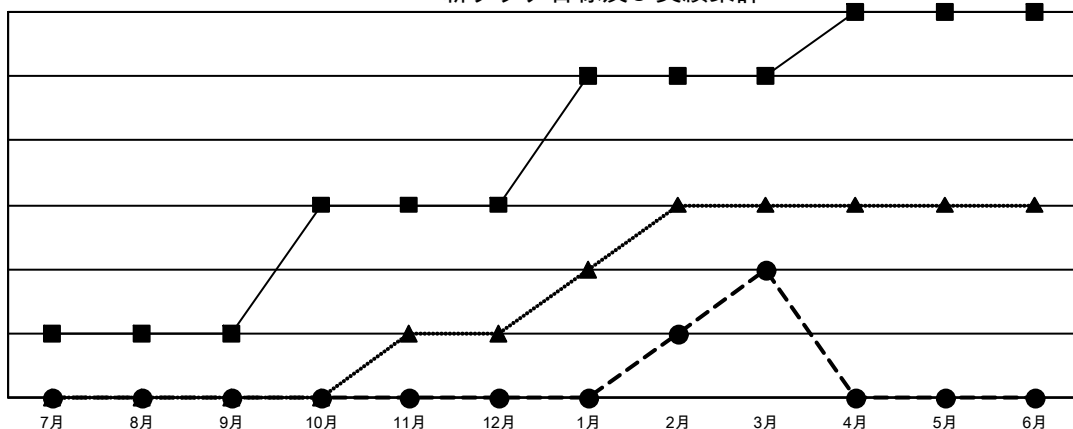

GMT MONTHLY MEMBERSHIP PROGRESS REPORT

Results as of: 3/31/2024

Multiple District 337

LOCATION: JAPAN

GMT: OPEN

GMT会則地域 5 - J

クラブ			
結果 : 2023-2024			
四半期	新クラブ目標	新クラブ	解散クラブ
7月/8月/9月	1	0	0
10月/11月/12月	2	0	2
1月/2月/3月	2	2	0
4月/5月/6月	1	0	0

名			
結果 : 2023-2024			
四半期	会員純増目標	会員増強実績	退会者 (転籍を含む) 実際
7月/8月/9月	375	350	207
10月/11月/12月	301	187	326
1月/2月/3月	295	393	277
4月/5月/6月	180	0	0

新クラブ目標及び実績累計

- - 今年度 新クラブ目標
- - 今年度 新クラブ実績
- ▲ - 前年度 新クラブ実績